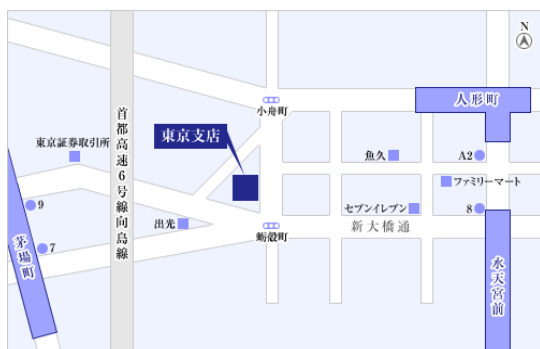

セミナー会場(岡地株式会社東京本部)へのアクセス

所在地

東京都中央区日本橋小網町 12-5

TEL 0120-324-988

※会場がわかりにくい場合はお電話ください。

地下鉄 東西線 茅場町駅 7番9番出口 徒歩5分

地下鉄 日比谷線 人形町駅 A2番出口 徒歩5分

地下鉄 半蔵門線 水天宮駅 8番出口 徒歩5分